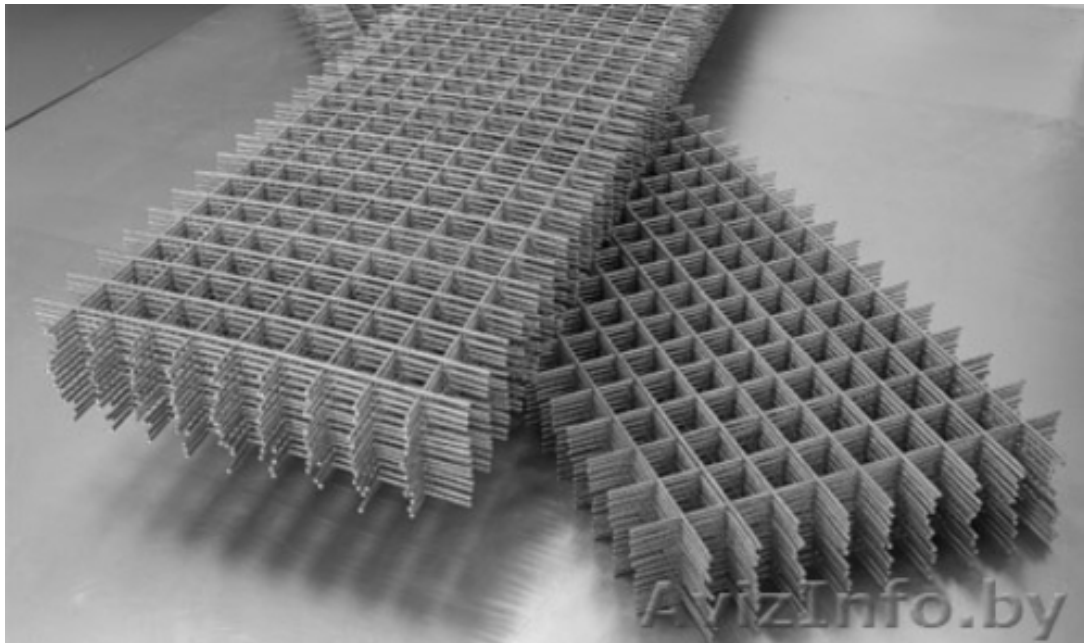

Кладочная сетка(в картах)!Оптом и в розницу!наличный и безналичный расчёт

Волковыск, Беларусь

Сетка из проволоки 3, 4 или 5. Размер ячейки 50*50, 100*100, 150*150, 200*200. Размер карт от 250*2000мм до 1500*2000мм.
Опт и розница. Доставка бесплатная в любую точку Беларуси!
Консультация и оформление заказа по телефону!
+375295946934, +375295983167