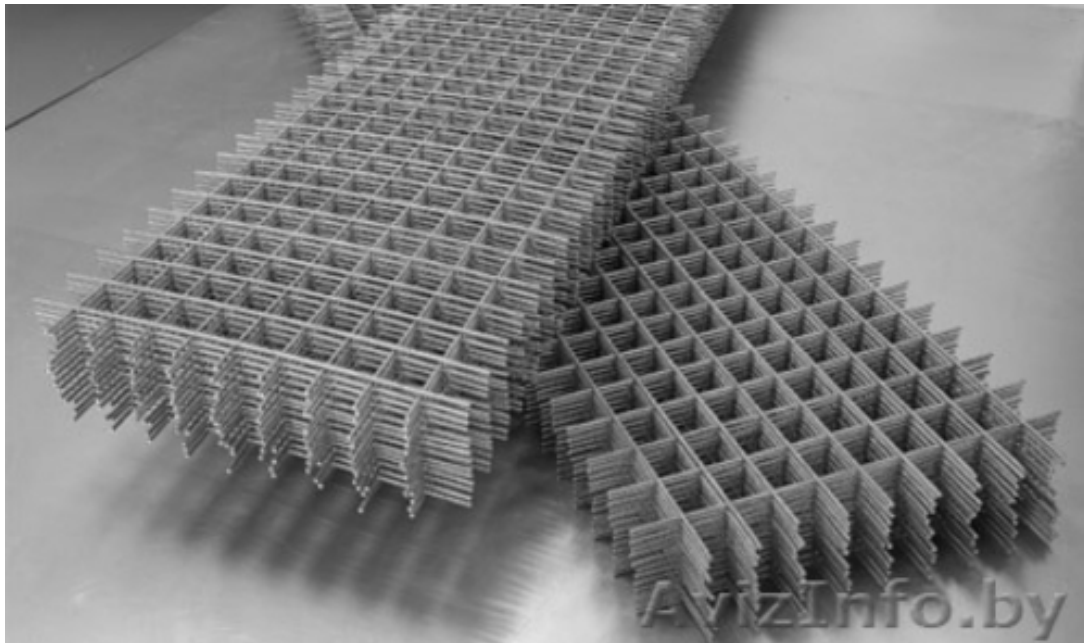

Кладочная сетка(в картах)!Оптом и в розницу!наличный и безналичный расчёт

Волковыск, Беларусь

Сетка из проволоки 3, 4 или 5.Размер ячейки 50*50, 100*100, 150*150, 200*200. Размер карт от 250*2000мм до 1500*2000мм.
Опт и розница. Доставка бесплатная в любую точку Беларуси!
Консультация и оформление заказа по телефону!
+375295946934, +375295983167