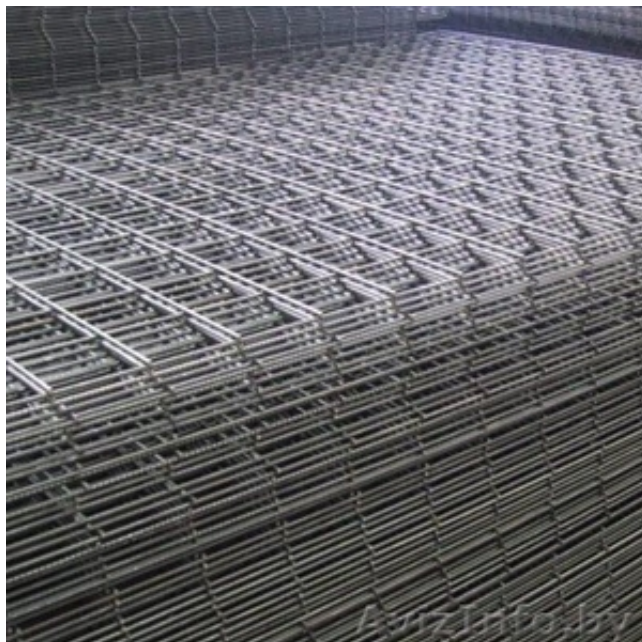

Сетка кладочная в Волковыске

Волковыск, Беларусь

Сетка кладочная

Сетка из проволоки 3, 4 или 5. Размер ячейки 50*50, 100*100, 150*150, 200*200. Размер карт от 250*2000мм до 1500*2000мм.

Цена: Договорная

Тип объявления:
Продам, продажа, продаю