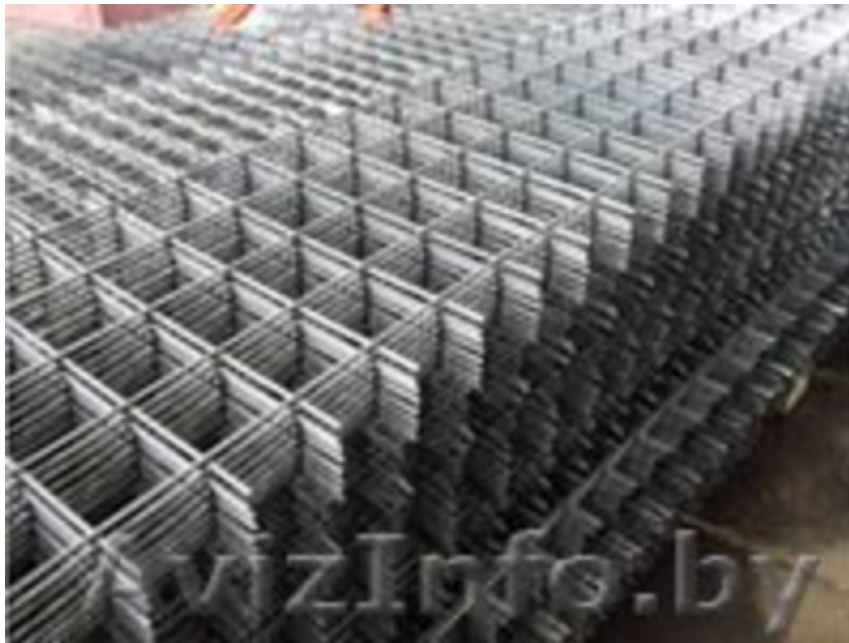

Сетка сварная кладочная в Волковыске

Волковыск, Беларусь

Кладочная сетка. Различные размеры карт (от 350*2000мм до 1000*2000 мм)

Толщина- 3мм, 4мм, 5мм.

Ячейка 50*50мм, 100*100мм.

Цена зависит от размера ячейки и размера карты.