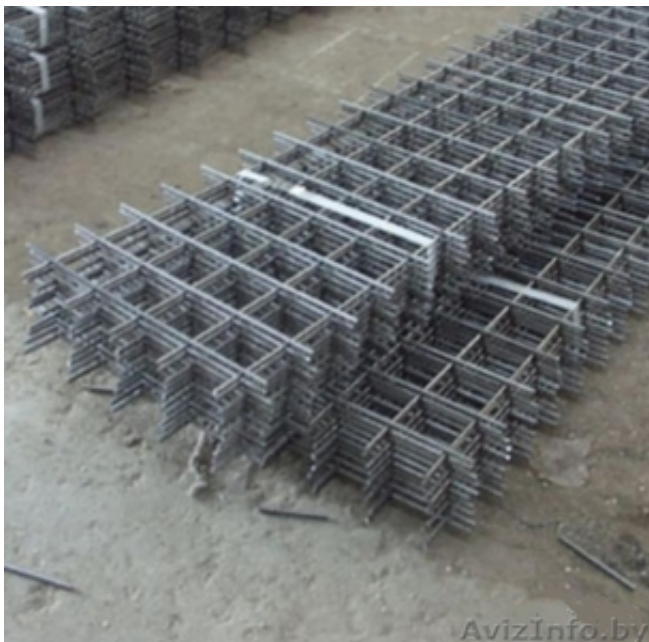

Сетка кладочная (сварная)

Волковыск, Беларусь

Размер карты: 1000*2000; 500*2000; 380*2000; 350*2000; 380*2000

Ячейка 50*50мм

Проволока 3мм

Цена: **18 000 руб.**

Тип объявления:
Продам, продажа, продаю

Торг: --