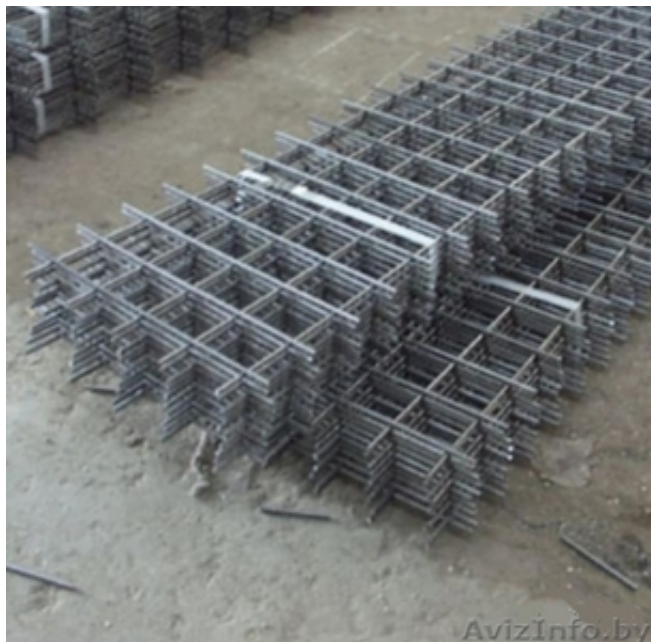

## Сетка кладочная (сварная)

Волковыск, Беларусь

Размер карты: 1000\*2000; 500\*2000; 380\*2000; 350\*2000; 380\*2000

Ячейка 50\*50мм

Проволока 3мм

---

Цена: **18 000 руб.**

Тип объявления:  
Продам, продажа, продаю